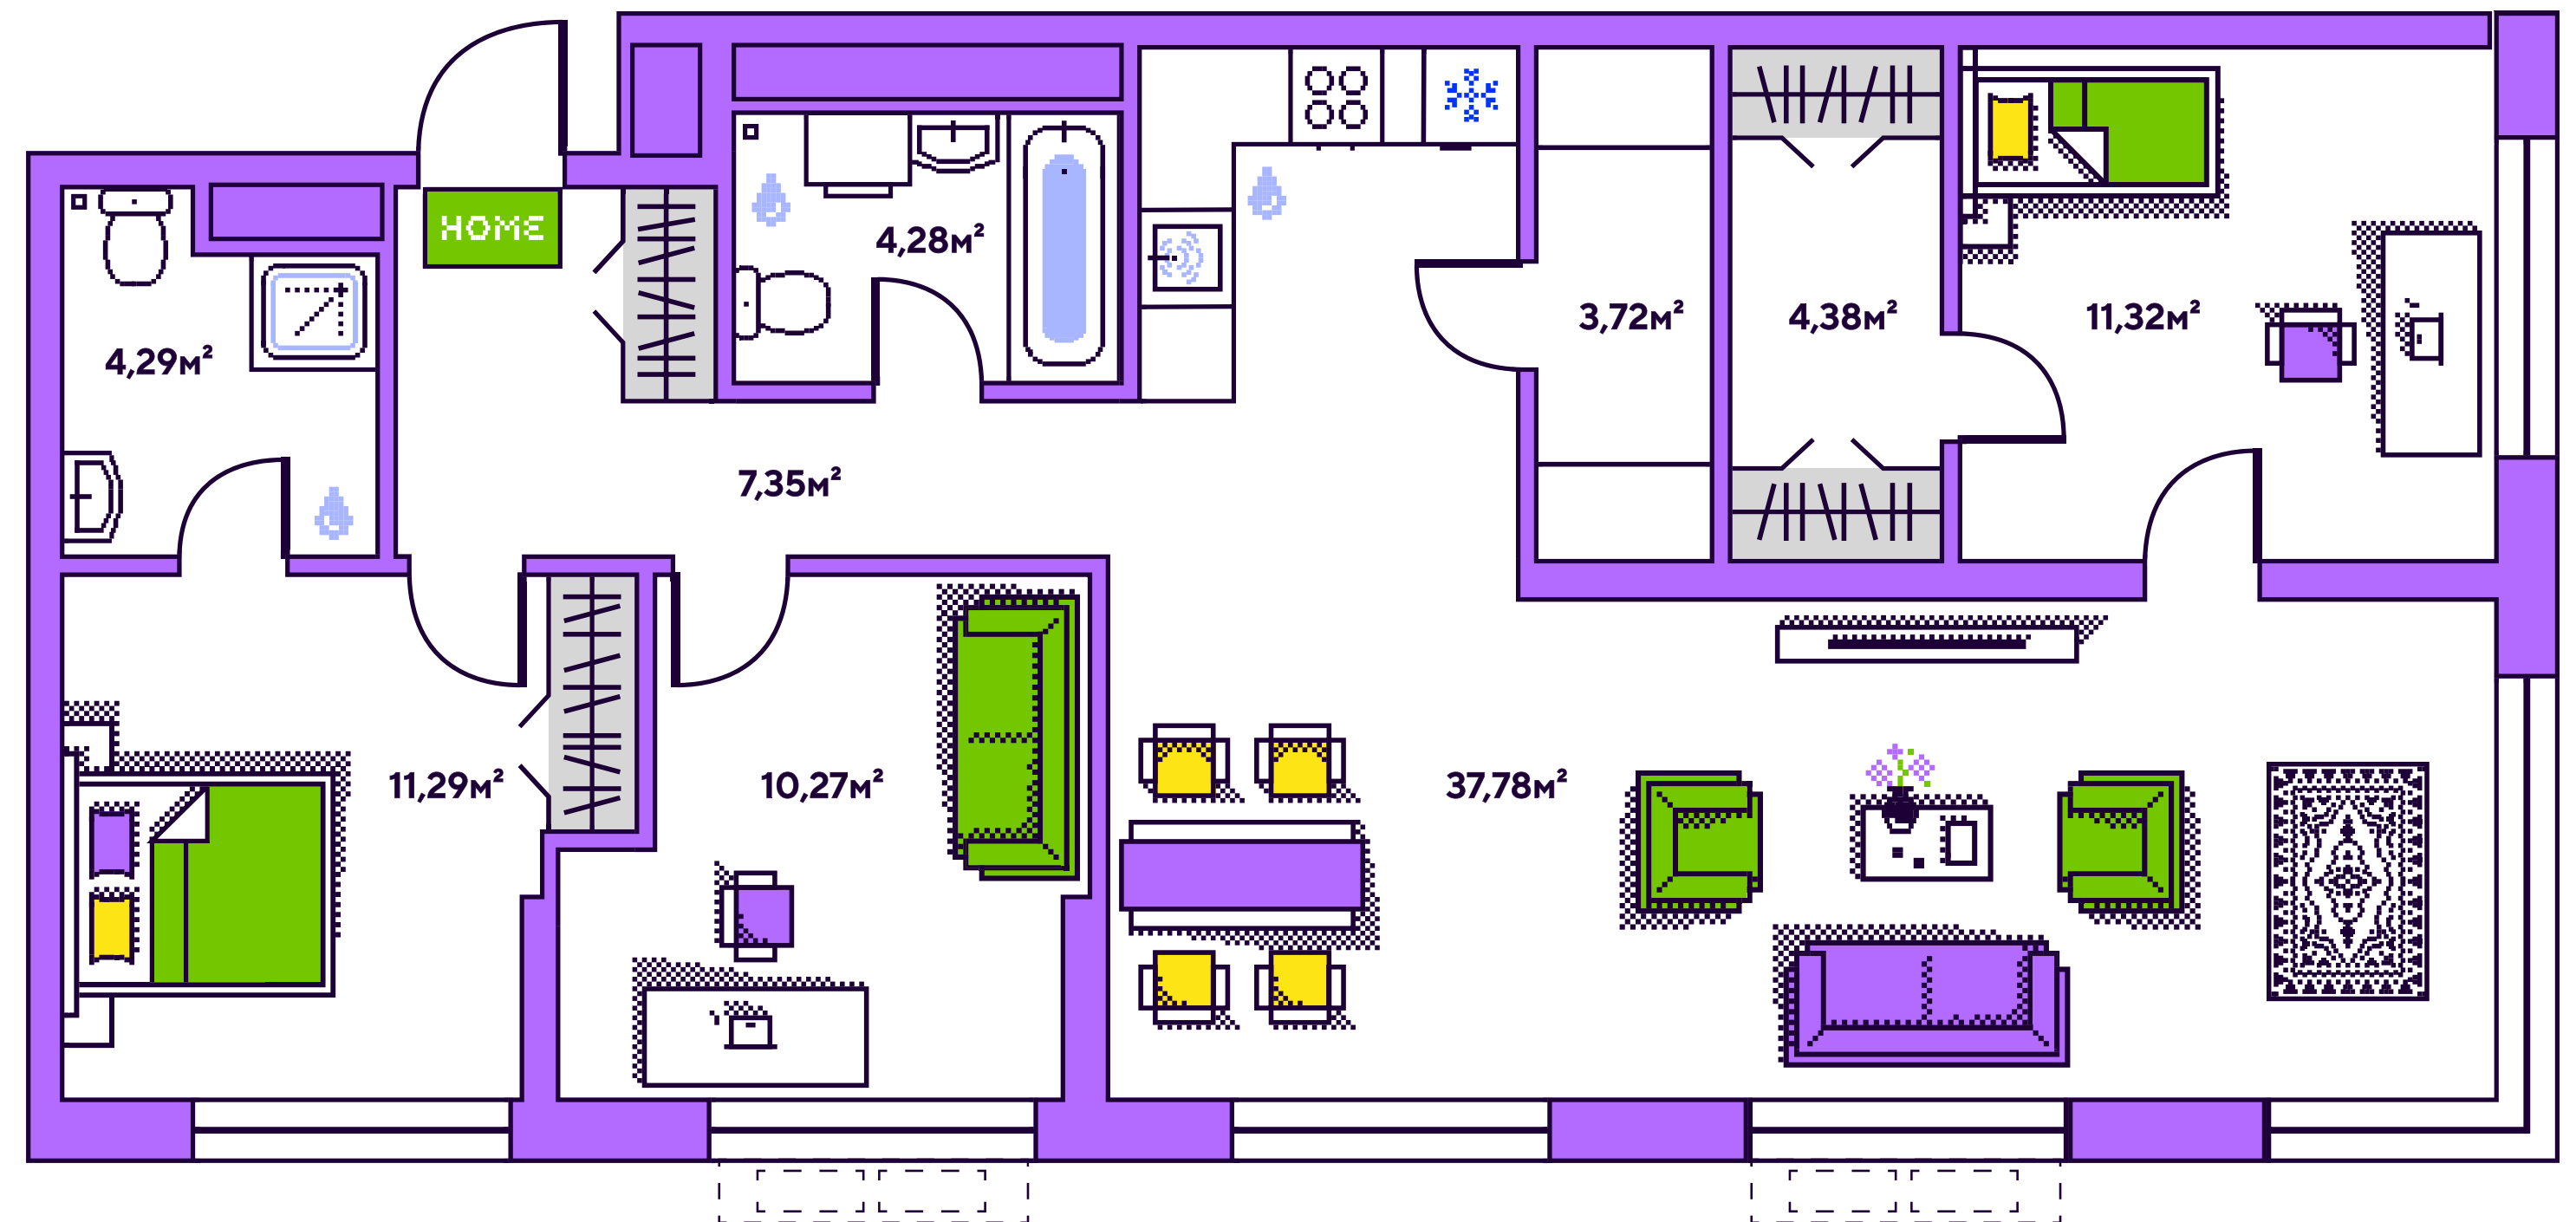

плэй

Улучшенная черновая отделка

- ❖ Высота потолков от 2,7 до 3 м
- ❖ Цементно-песчаная стяжка пола
- ❖ Гипсовая штукатурка стен с выравниванием «под маяк»
- ❖ Электроразводка с установкой розеток и выключателей

плэй

Функциональная 1-комнатная квартира

- ⊕ Большая гостиная с выделенной кухней
- ⊕ Увеличенные окна
- ⊕ Комнаты правильной формы

1K

36,01m²

плэй

2K

58,83м²

2-комнатная квартира с мастер-спальней

- ❖ Большая объединяющая гостиная
- ❖ Будуарный санузел
- ❖ Окна на две стороны
- ❖ Светлая спальня

плэй

3K

94,68м²

Семейная 3-комнатная квартира

- ❖ Две мастер-спальни
- ❖ Дополнительная ниша для хранения на кухне
- ❖ Угловое остекление
- ❖ Огромная гостиная