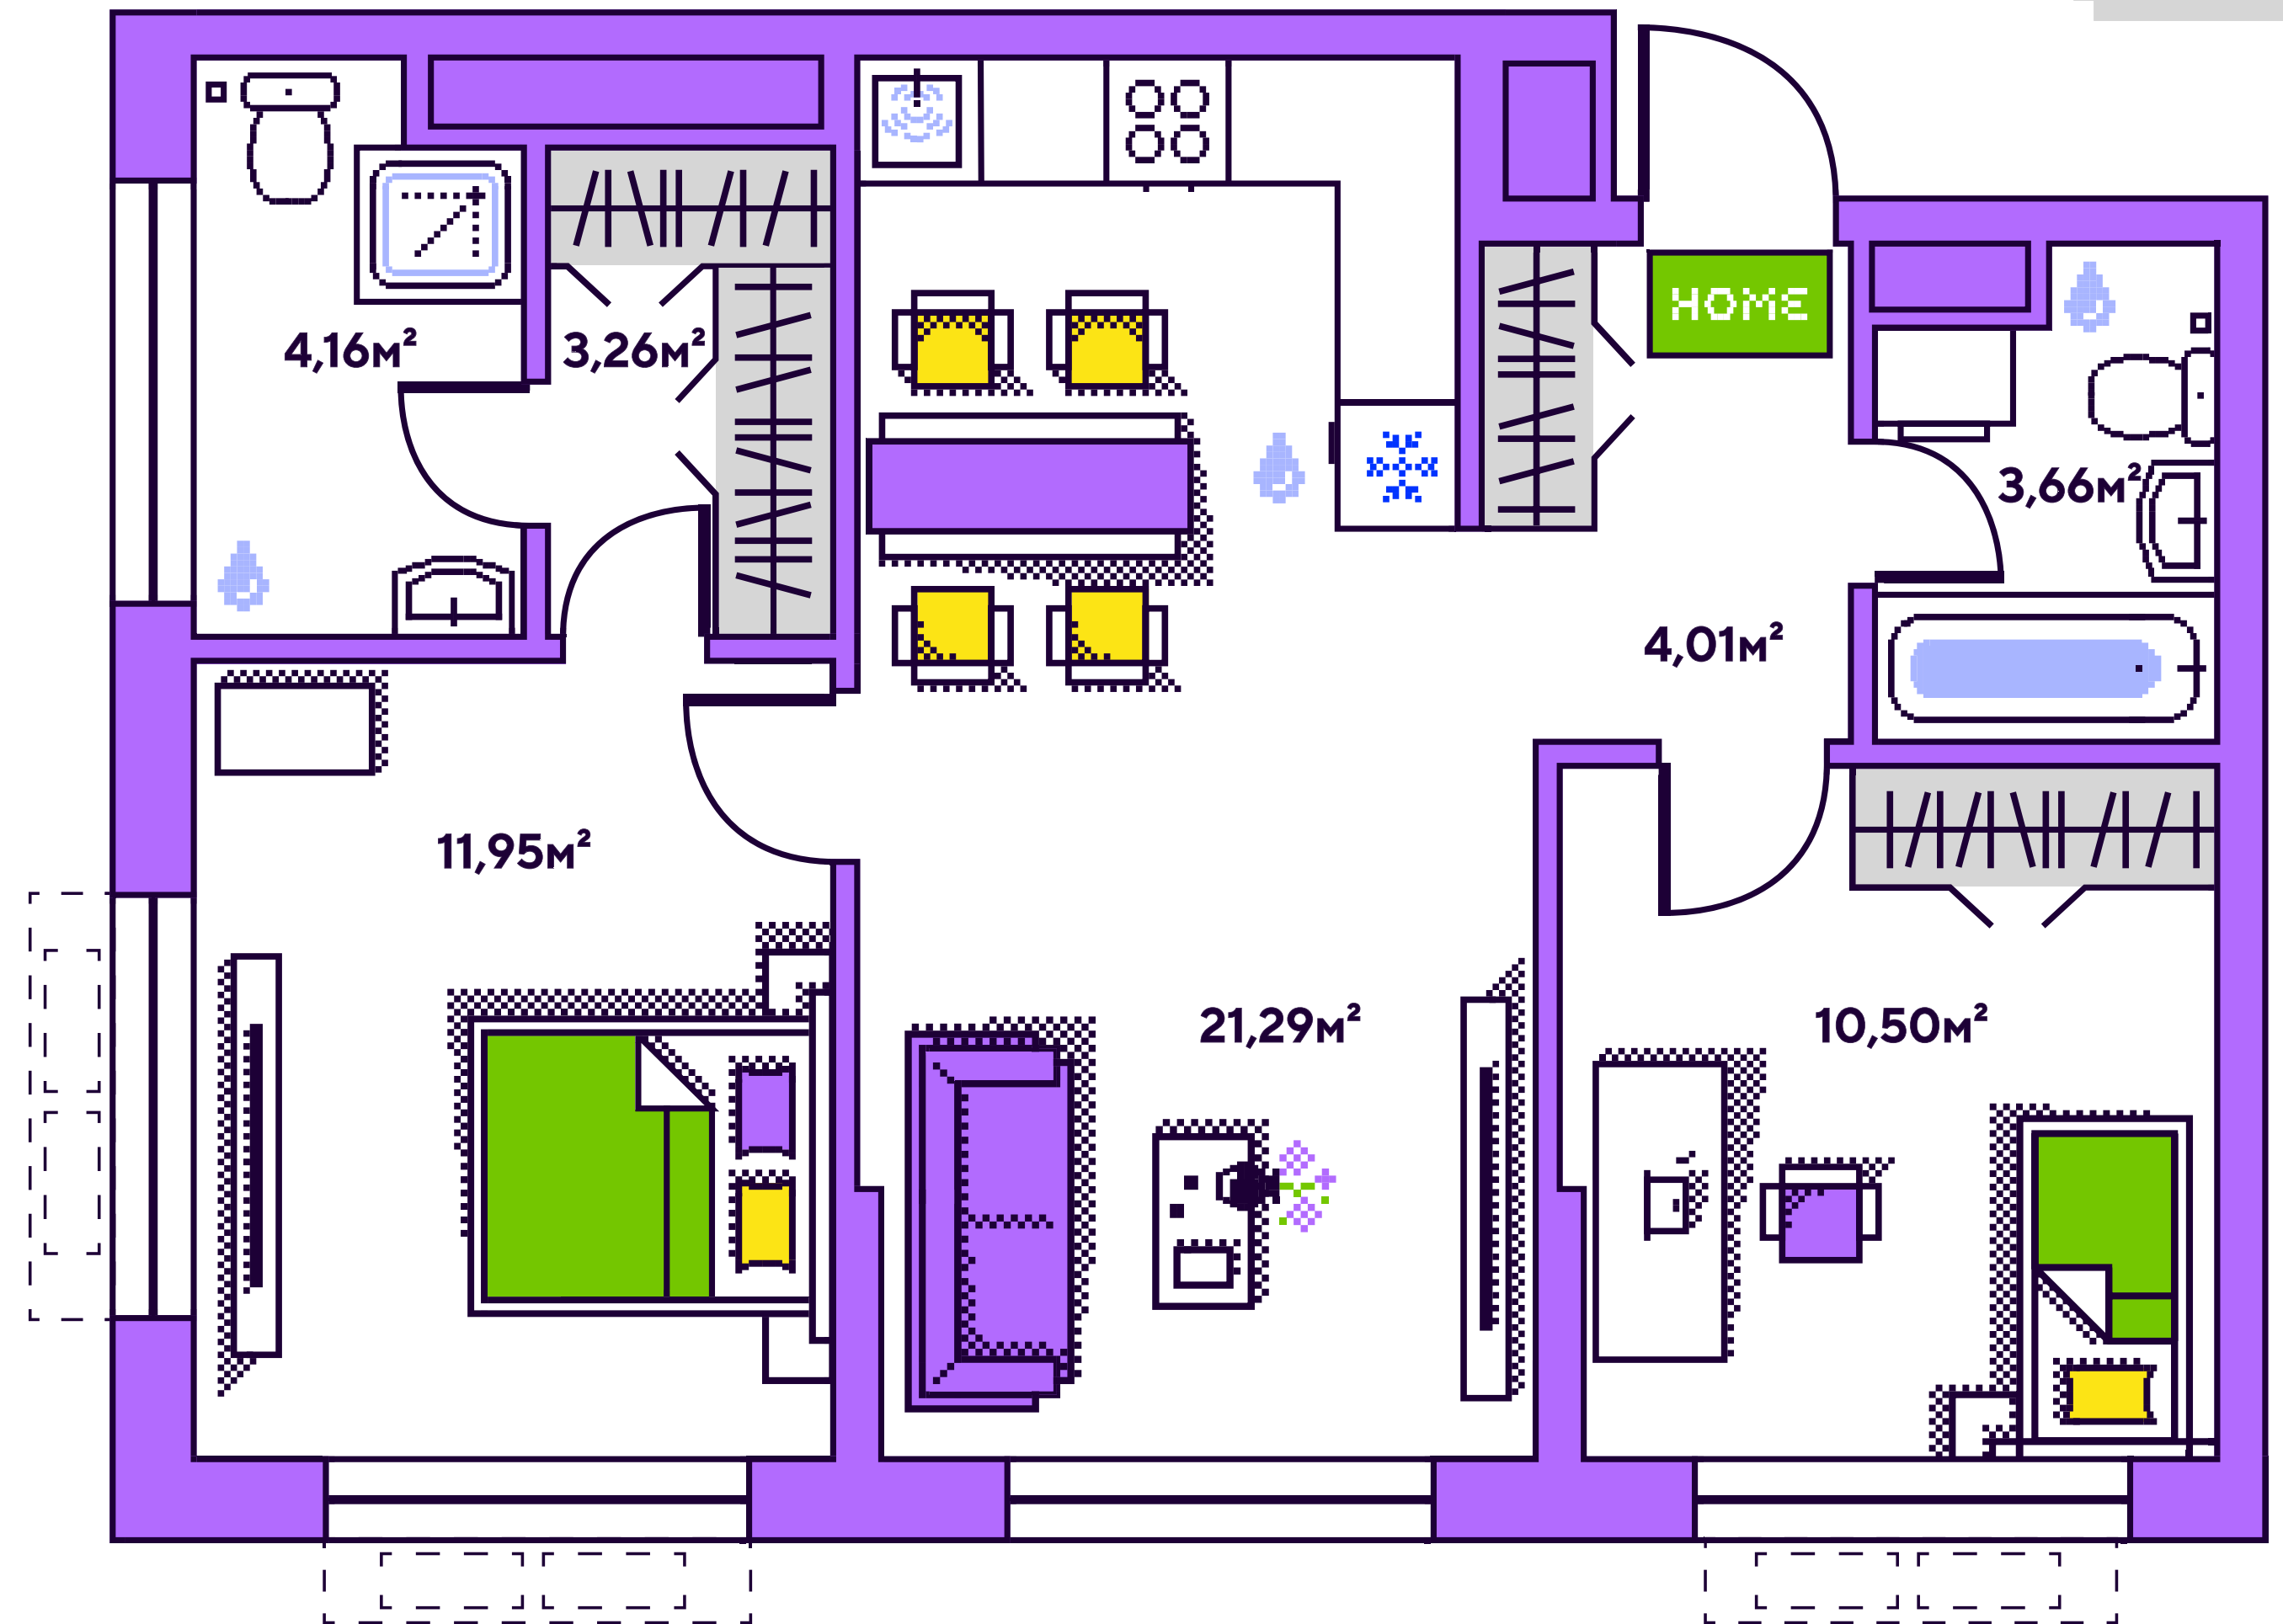

плэй

Улучшенная черновая отделка

- ❖ Высота потолков от 2,7 до 3 м
- ❖ Цементно-песчаная стяжка пола
- ❖ Гипсовая штукатурка стен с выравниванием «под маяк»
- ❖ Электроразводка с установкой розеток и выключателей

плэй

Функциональная 1-комнатная квартира

- ⊕ Большая гостиная с выделенной кухней
- ⊕ Увеличенные окна
- ⊕ Комнаты правильной формы

1K

36,01m²

плэй

2K

58,83м²

2-комнатная квартира с мастер-спальней

- ❖ Большая объединяющая гостиная
- ❖ Будуарный санузел
- ❖ Окна на две стороны
- ❖ Светлая спальня

плэй

3K

94,68м²

Семейная 3-комнатная квартира

- ❖ Две мастер-спальни
- ❖ Дополнительная ниша для хранения на кухне
- ❖ Угловое остекление
- ❖ Огромная гостиная