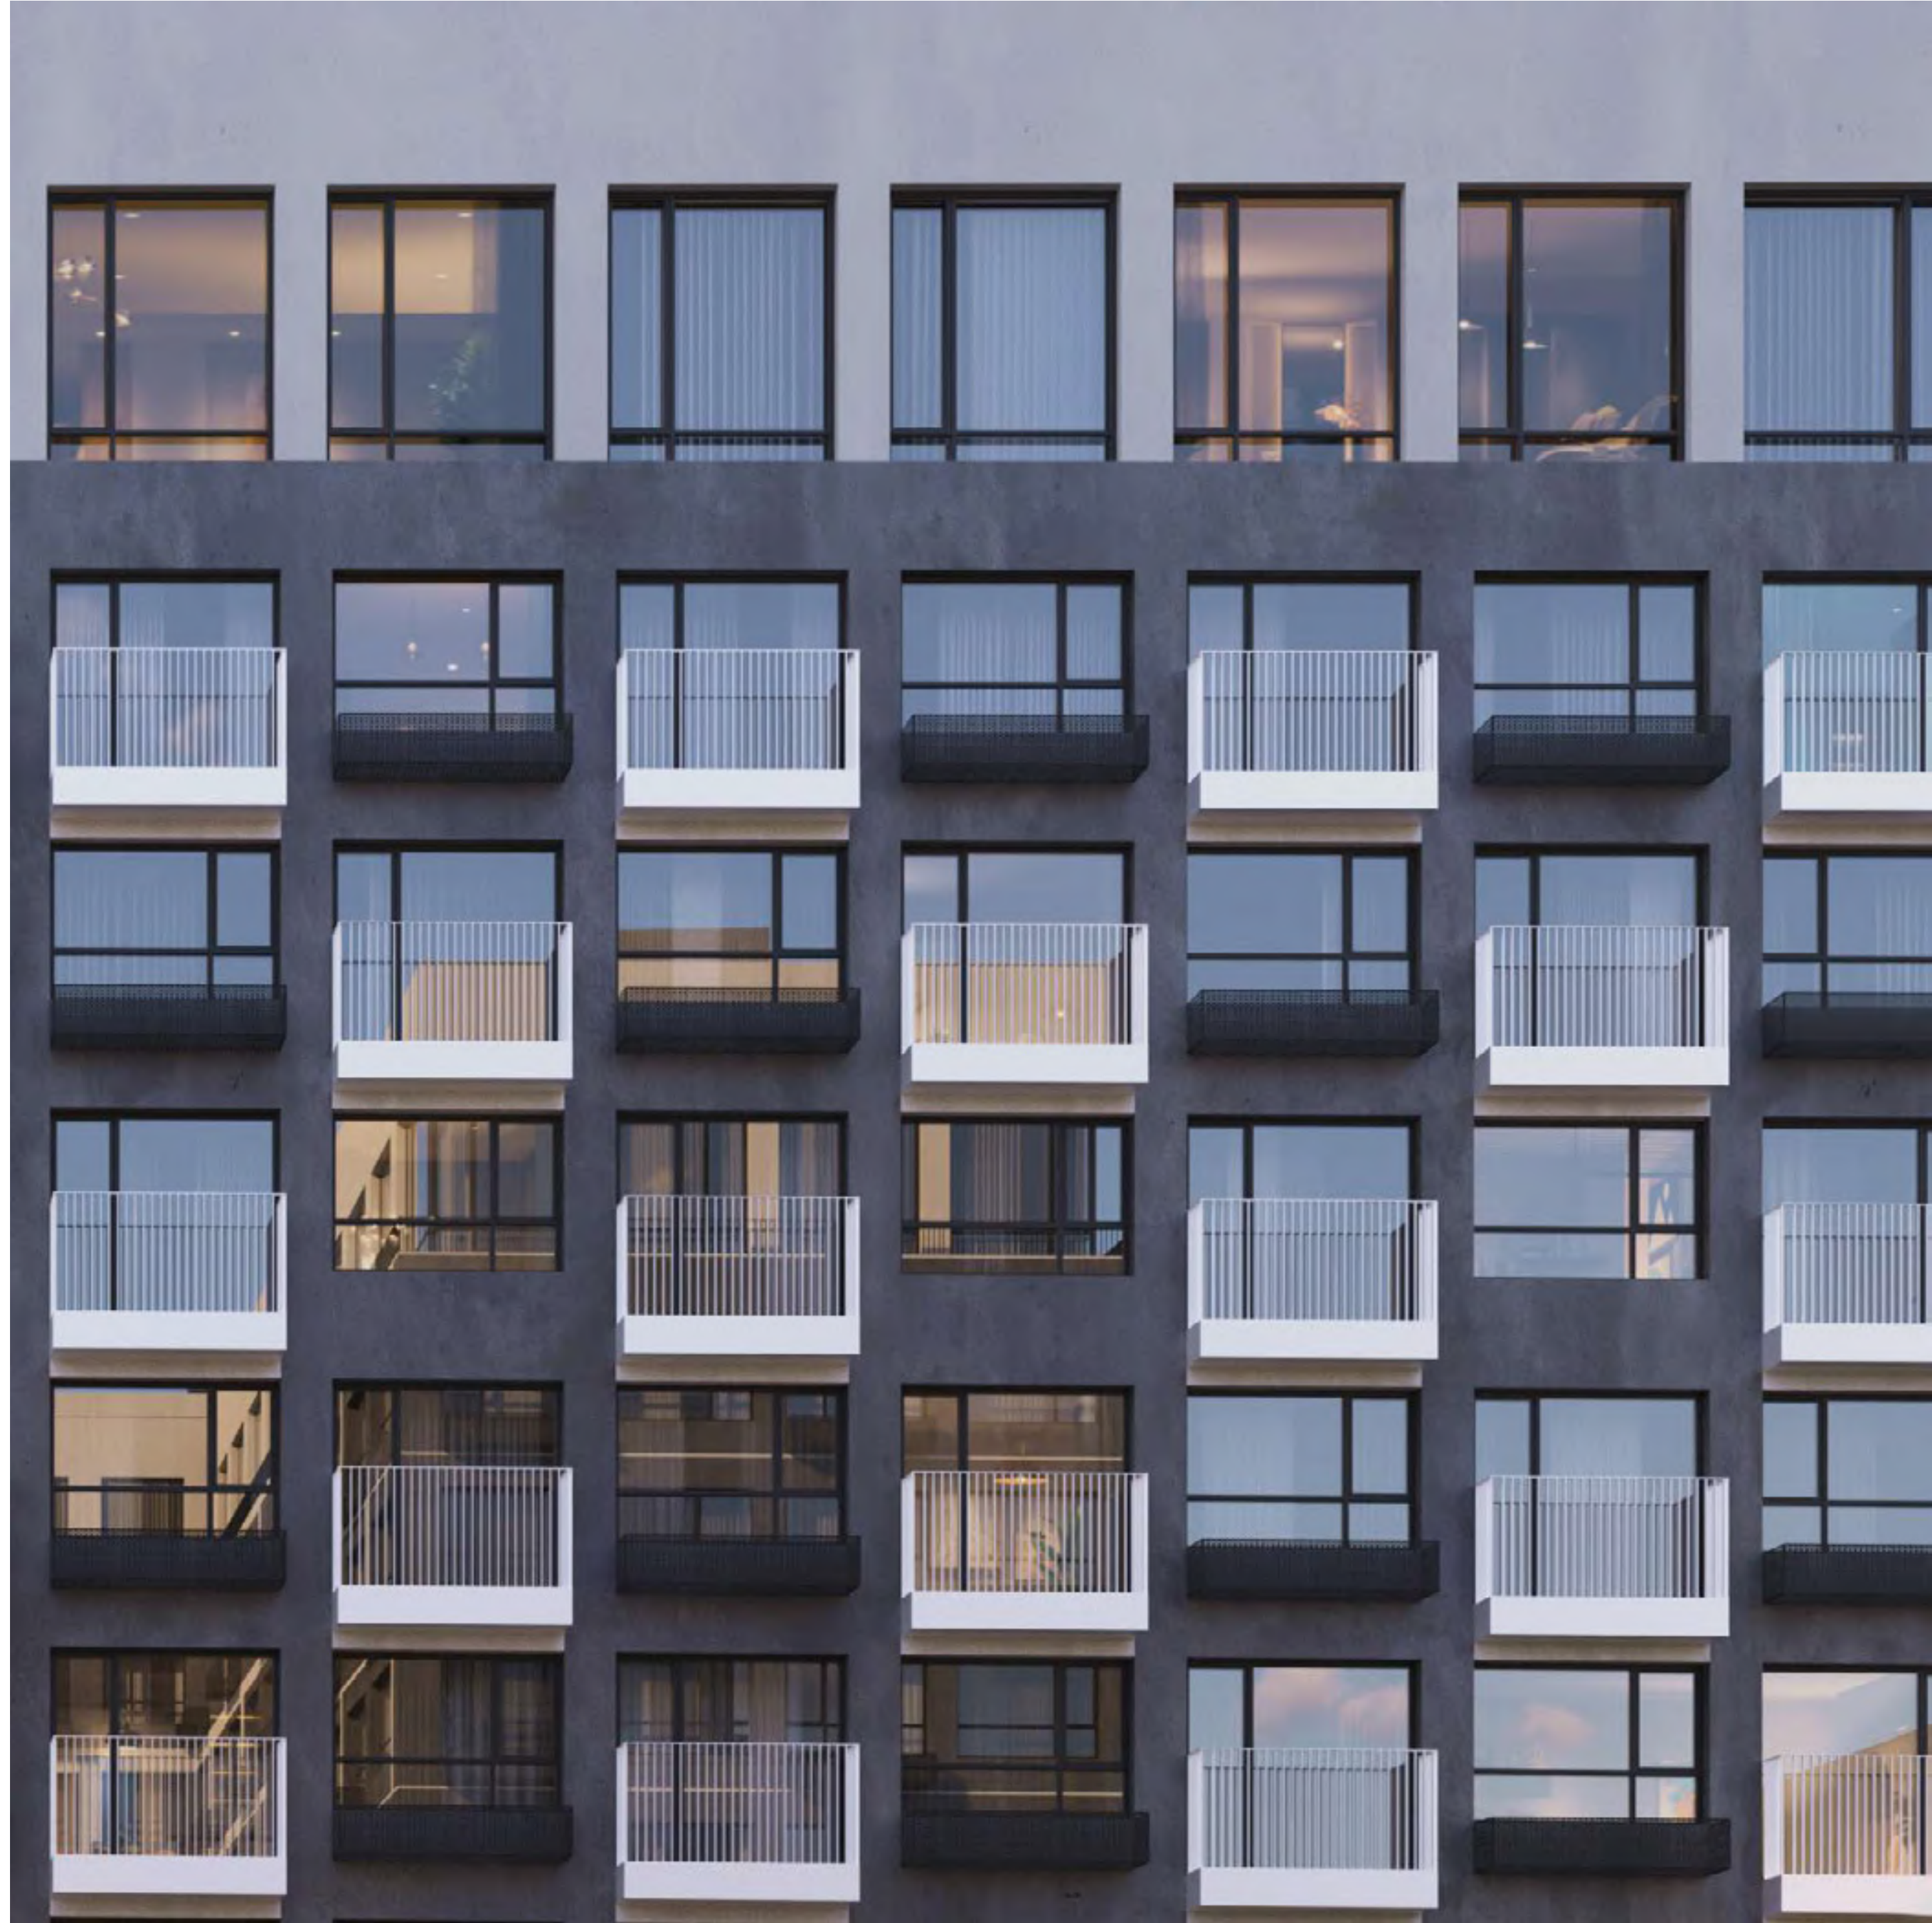

плэй

Миссия: технические решения

- ❖ Коммуникации вынесены в подъезд в 3 корпусе, в 4 корпусе в отдельной комнате
- ❖ Телеметрия
- ❖ Горизонтальная разводка отопления
- ❖ Лифты ведущего китайского производителя (SJEC или KOYO)
- ❖ Окна увеличенного размера