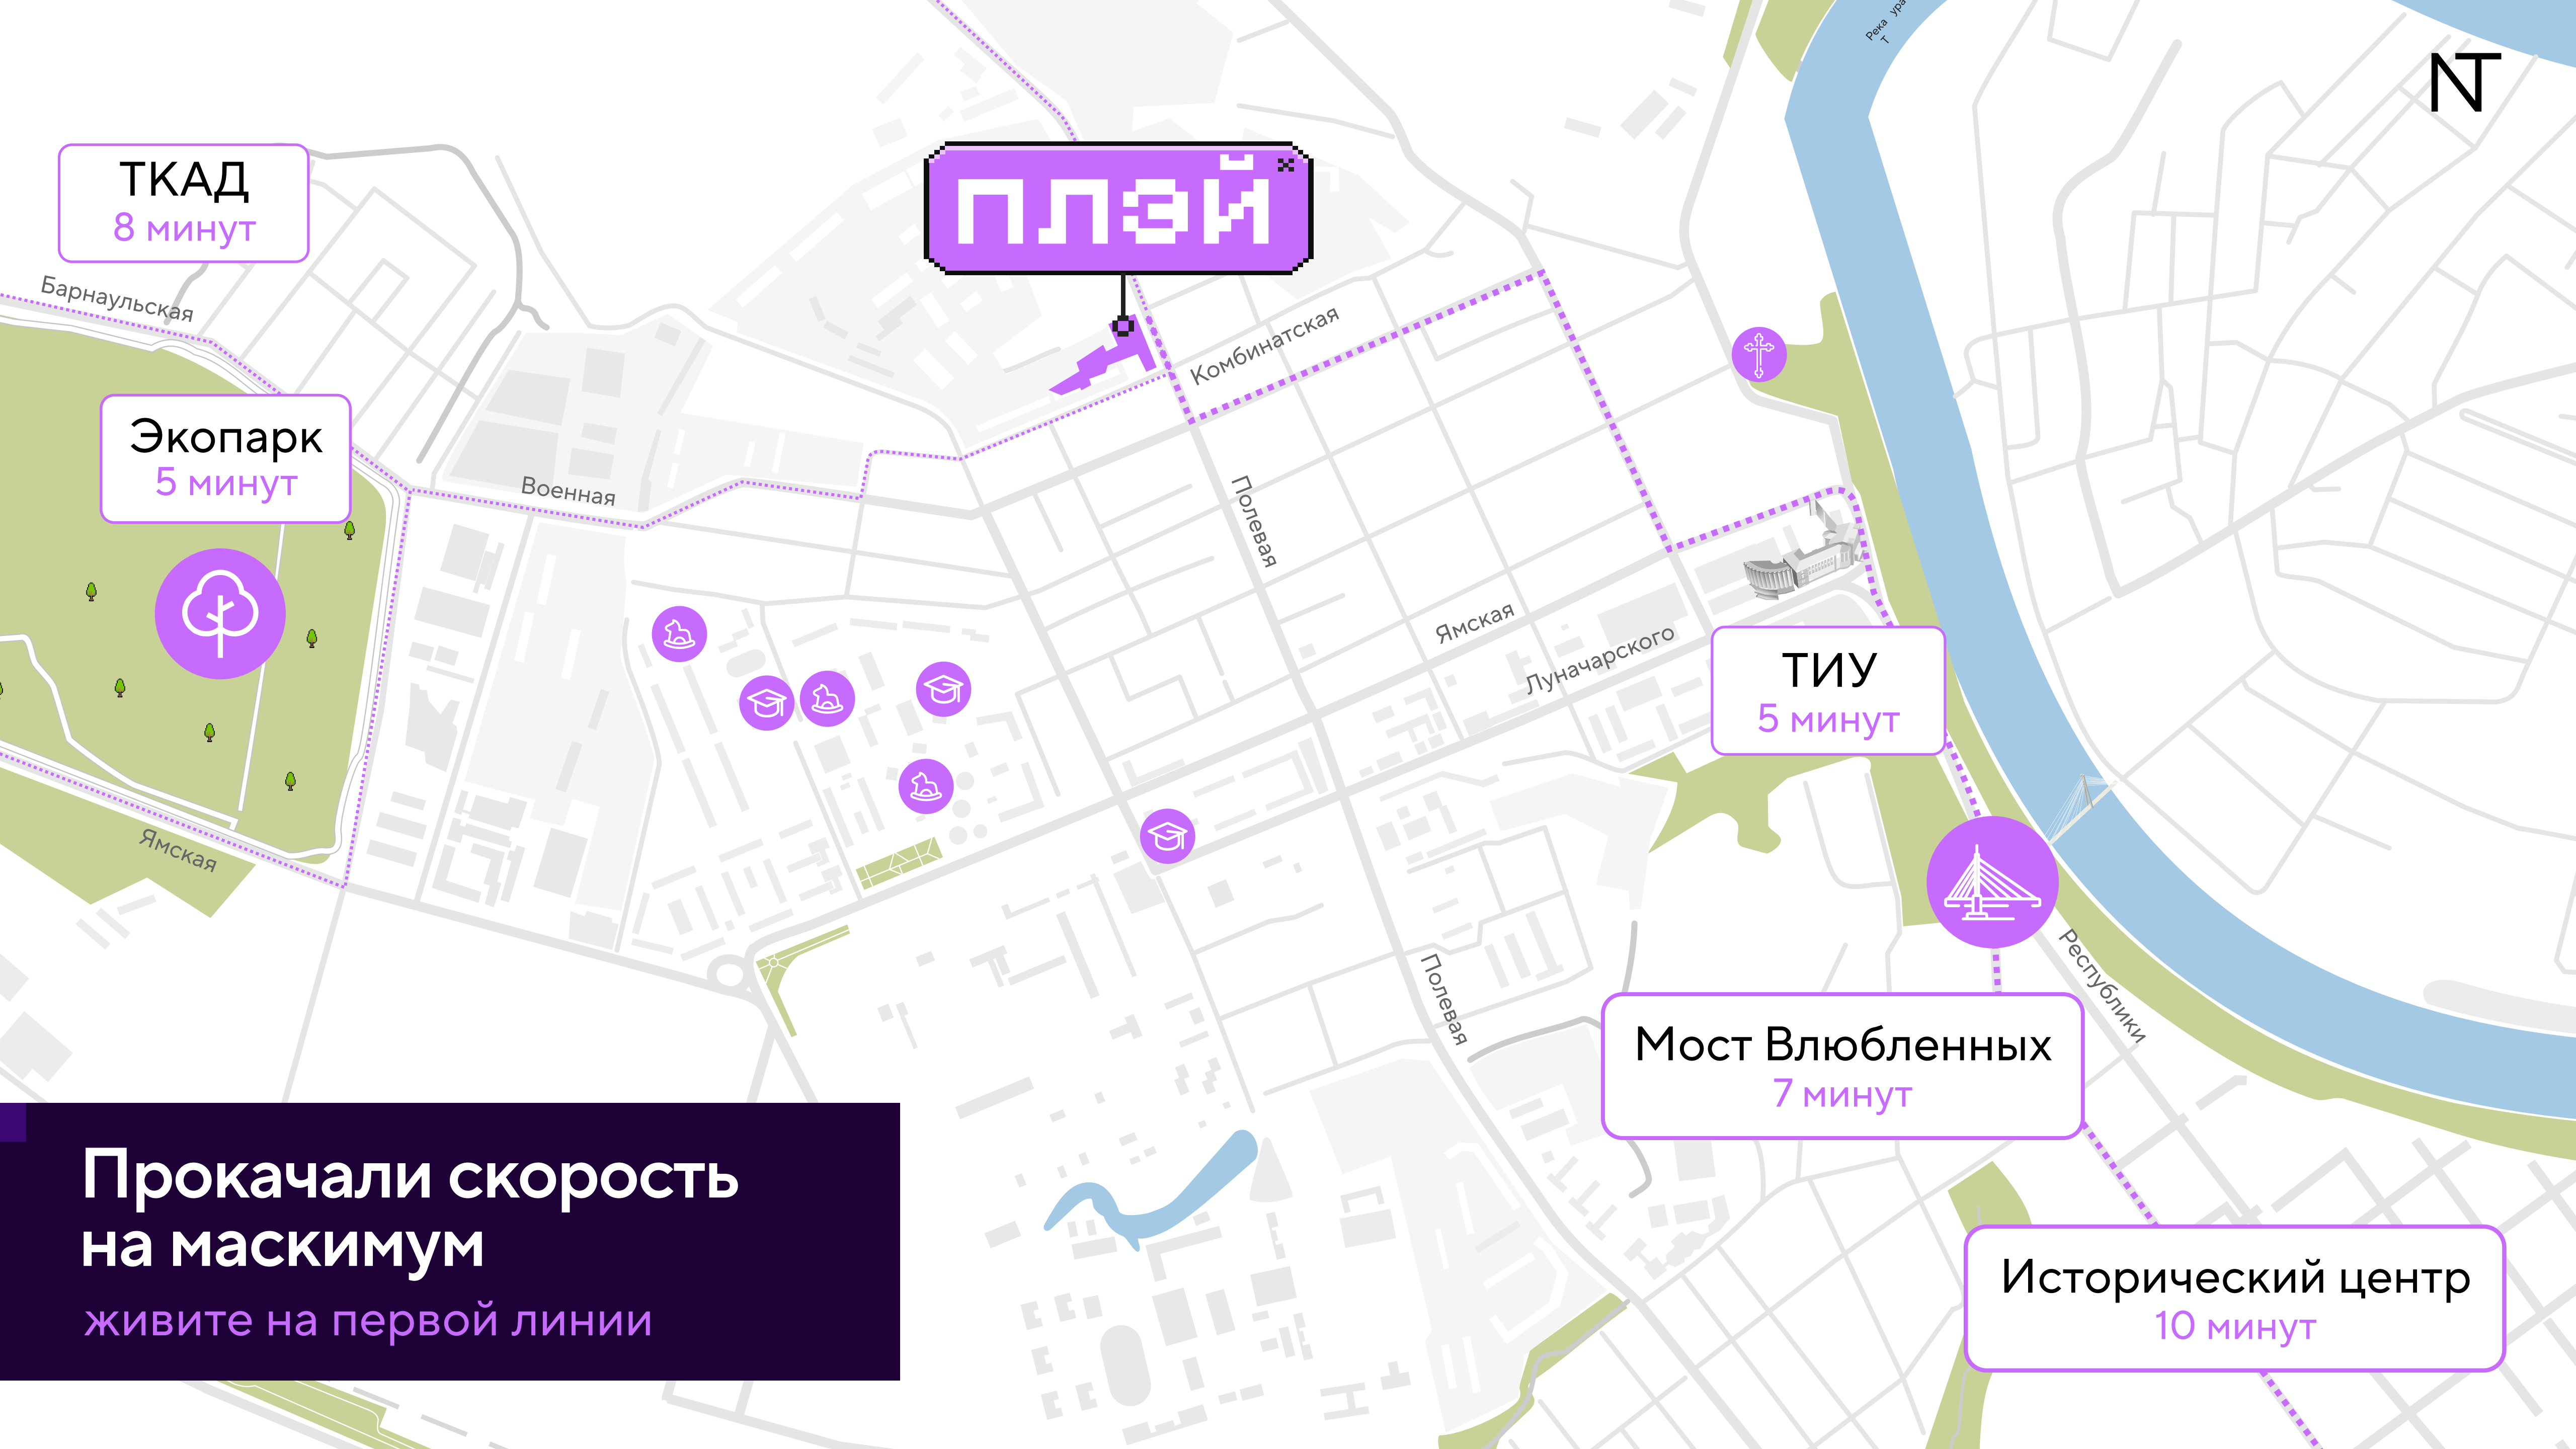

П

ПЛЭЙ

ТКАД
8 минут

Экопарк
5 минут

ТИУ
5 минут

Мост Влюбленных
7 минут

Исторический центр
10 минут

**Прокачали скорость
на максимум**
живите на первой линии