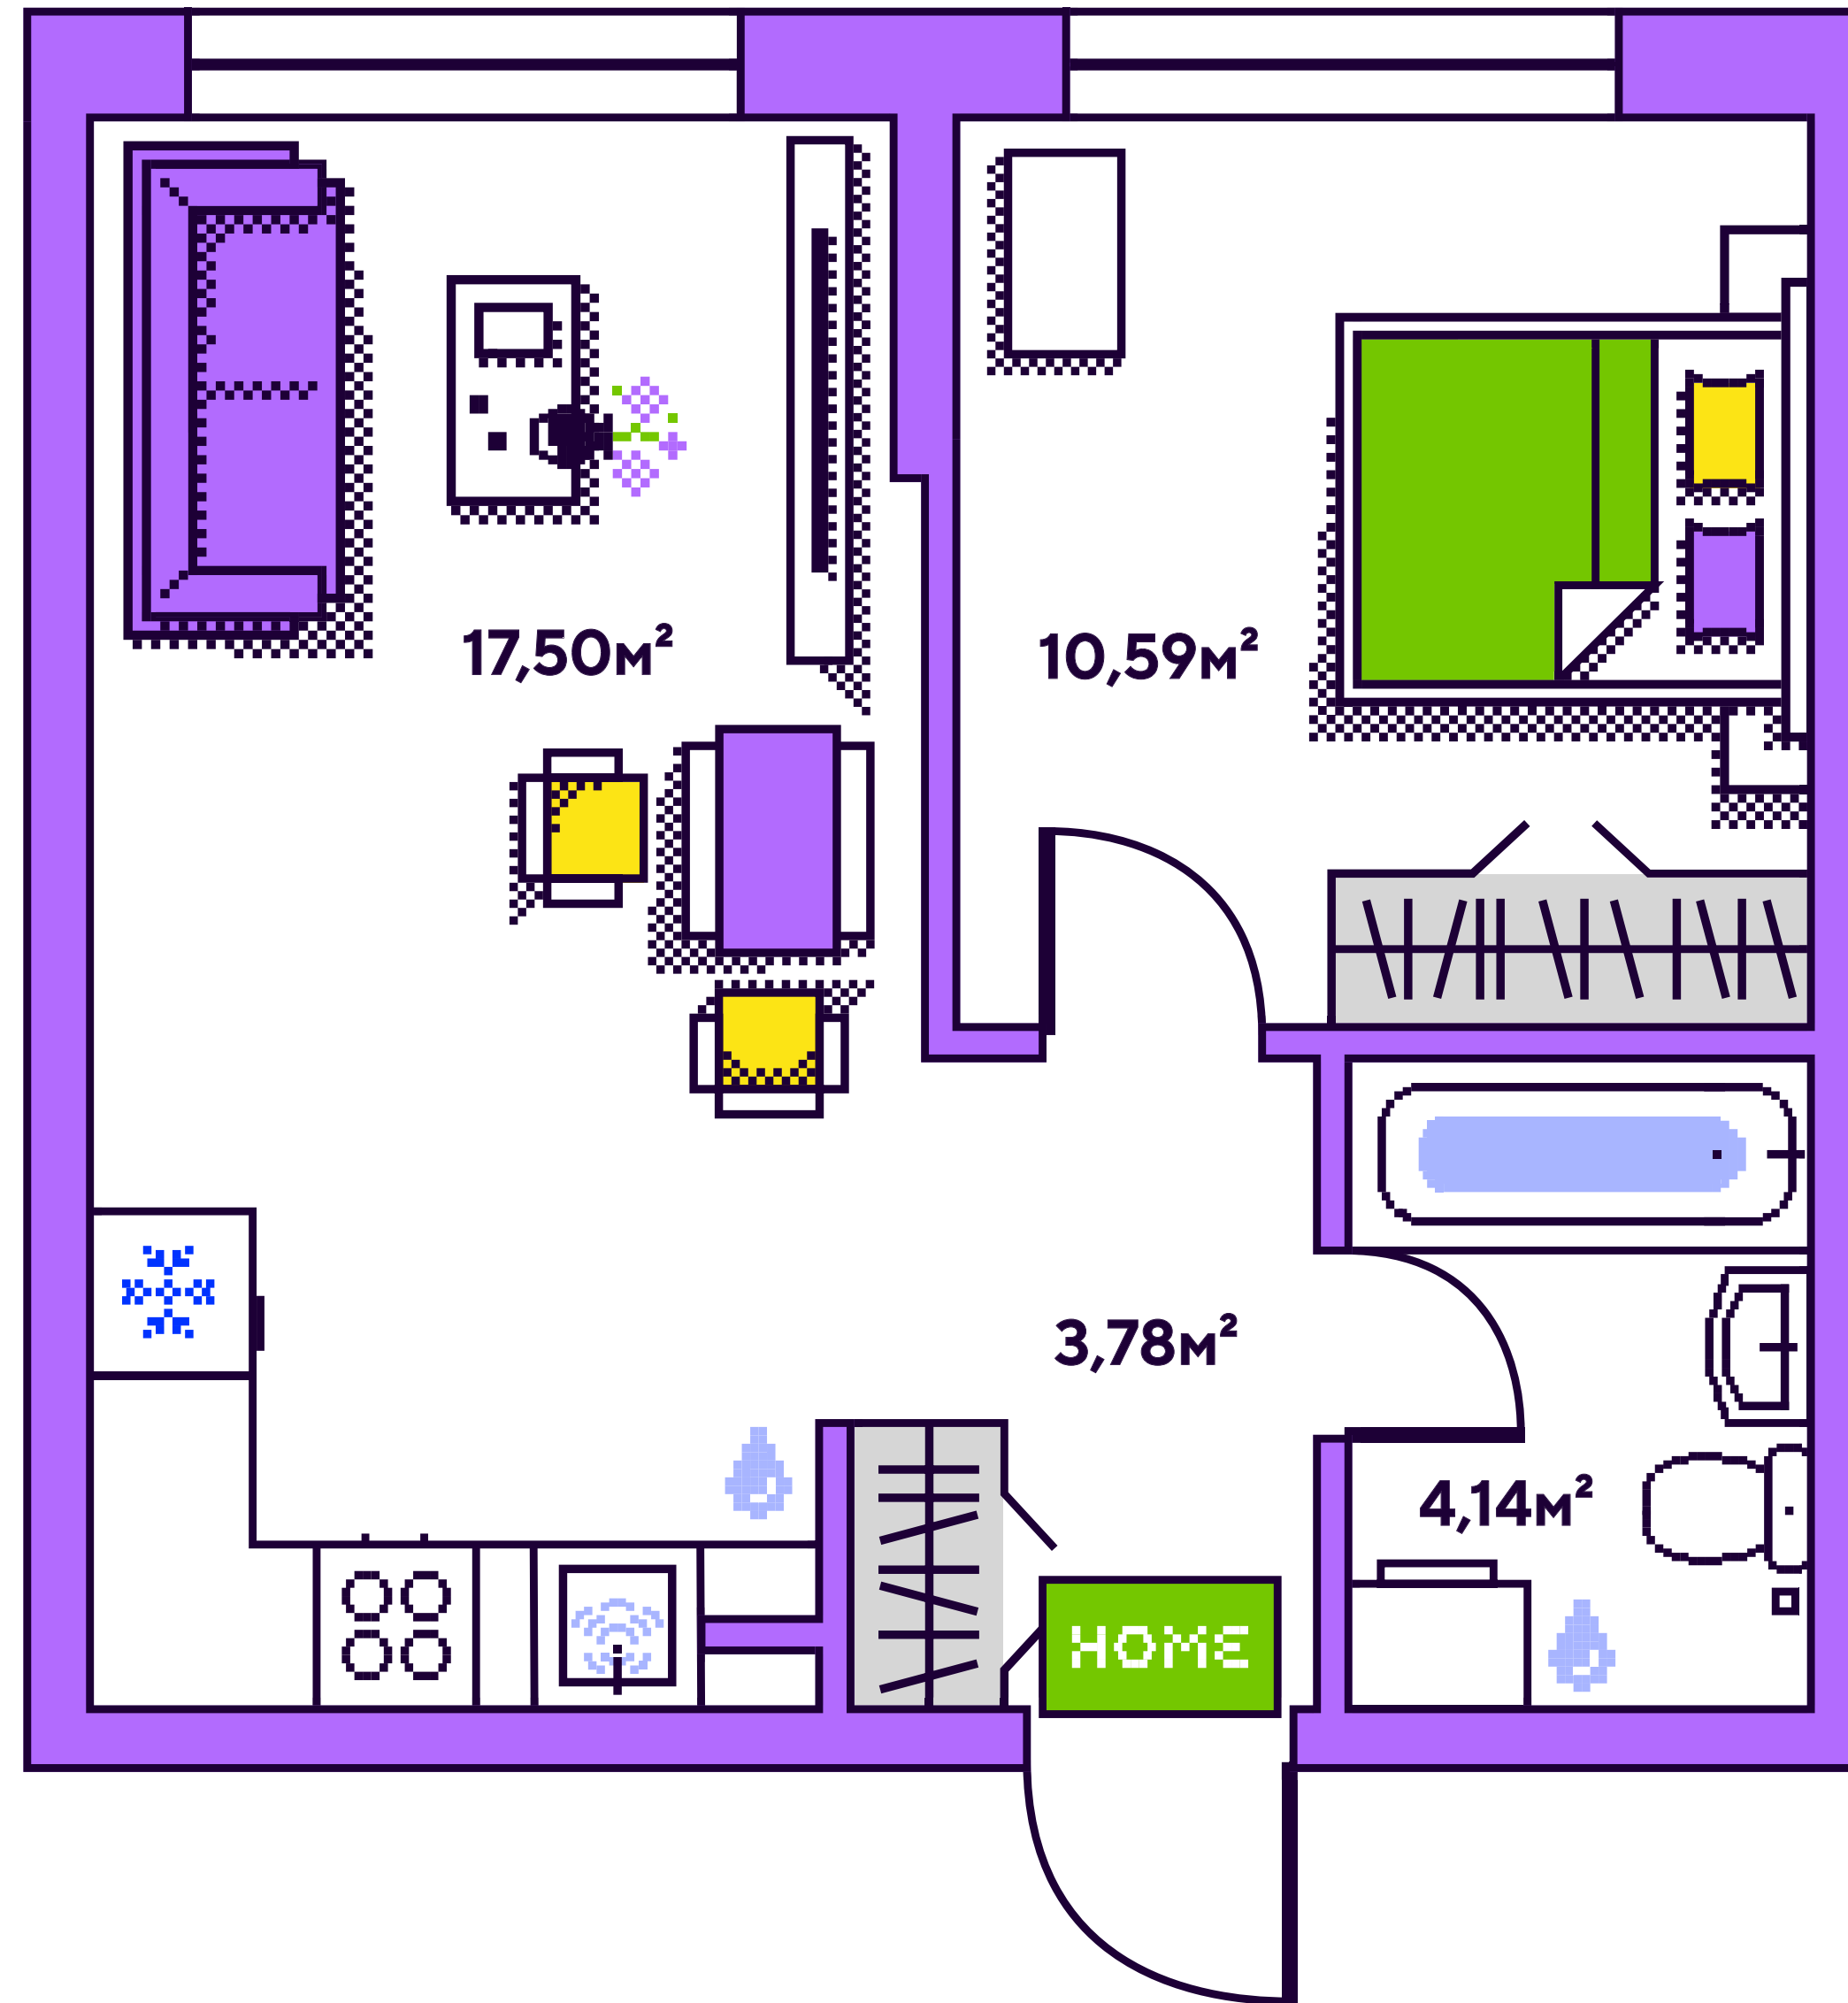

плэй

Улучшенная черновая отделка

- ❖ Высота потолков от 2,7 до 3 м
- ❖ Цементно-песчаная стяжка пола
- ❖ Гипсовая штукатурка стен с выравниванием «под маяк»
- ❖ Электроразводка с установкой розеток и выключателей

плэй

Функциональная 1-комнатная квартира

- ⊕ Большая гостиная с выделенной кухней
- ⊕ Увеличенные окна
- ⊕ Комнаты правильной формы

1K

36,01m²

плэй

2K

58,83м²